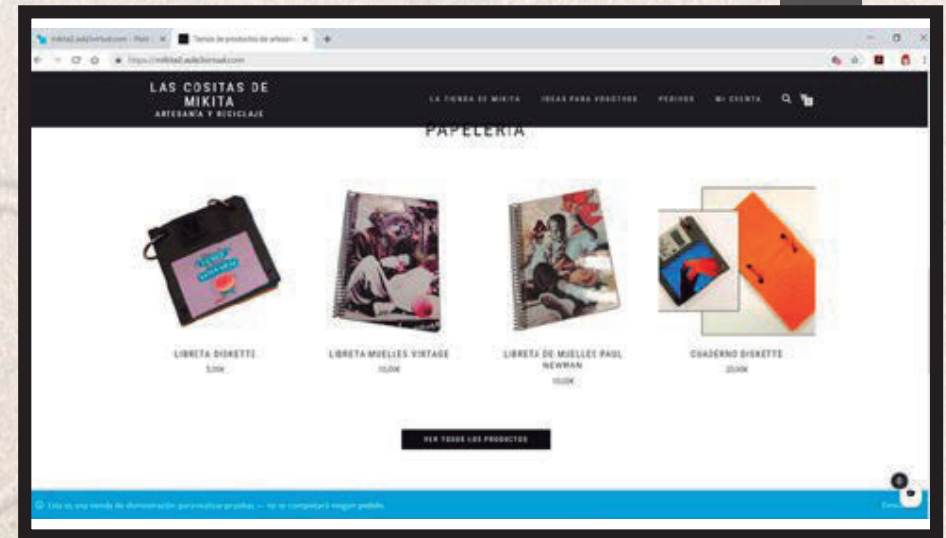

TIENDA ON LINE

03 HOME - PAPELERIA

Otra sección de la Home, esta vez con las últimas novedades de la categoría de Papelería. Pinchando sobre ellos nos manda al producto más detallado. También podemos añadirlo al carrito directamente.

04 HOME - COMPLEMENTOS

Otra sección de la Home, esta vez con las últimas novedades de la categoría de Complementos. Pinchando sobre ellos nos manda al producto más detallado. Y lo mismo que en la sección anterior también podemos añadirlo al carrito directamente.

03