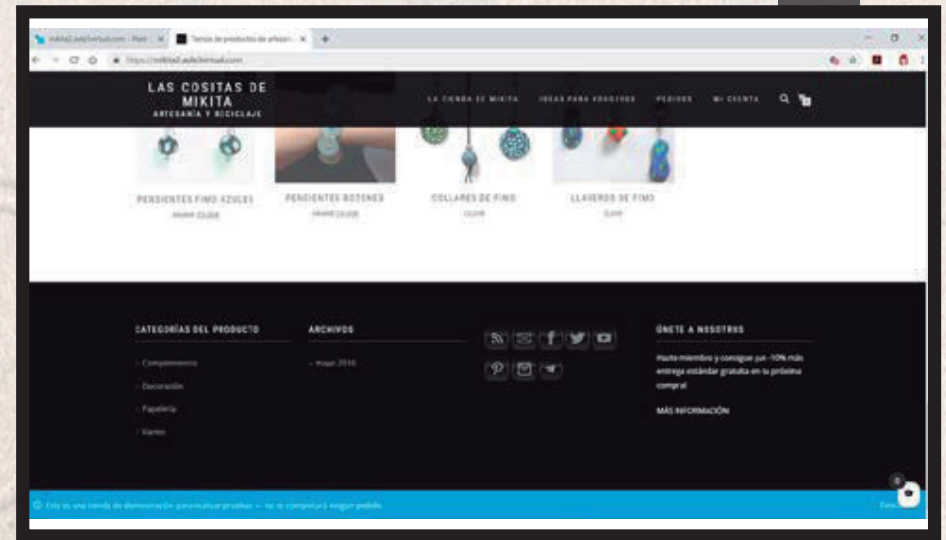

03

04

TIENDA ON LINE

05

05 PIE DE LA WEB

Aparece en toda la web como el menu superior. Está dividido en cuatro columnas: Categorías de productos, archivos del blog, links a redes sociales y más información.