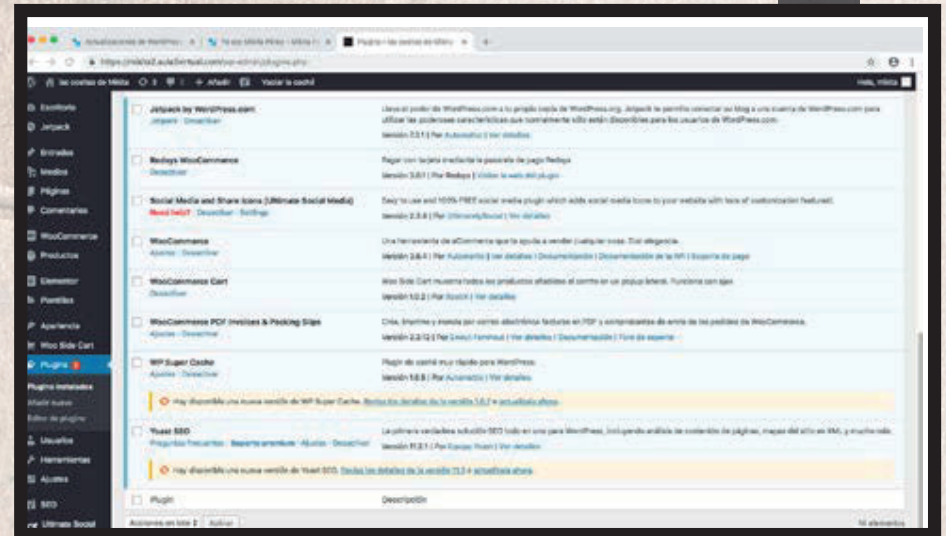

Listado de los pedidos que se van recibiendo de la Tienda, detallado con el n° de pedido y nombre, fecha, estado y su precio total.

ADM-02

02 DETALLES DEL PEDIDO

Aquí ya vemos con más detalle el pedido que ha realizado el usuario y es donde podemos hacer cambios como notas, guardar pedido, mandar email, ver otros pedidos que ha realizado, ver si está pagado o pendiente, etc.

TIENDA ON LINE

Parte administrativa de la web

ADM-03

03 PLUGINS UTILIZADOS 1

Parte 1 de los plugins que he utilizado para esta Tienda On line.

ADM-04

04 PLUGINS UTILIZADOS 2

Parte 2 de los plugins que he utilizado para esta Tienda On line.