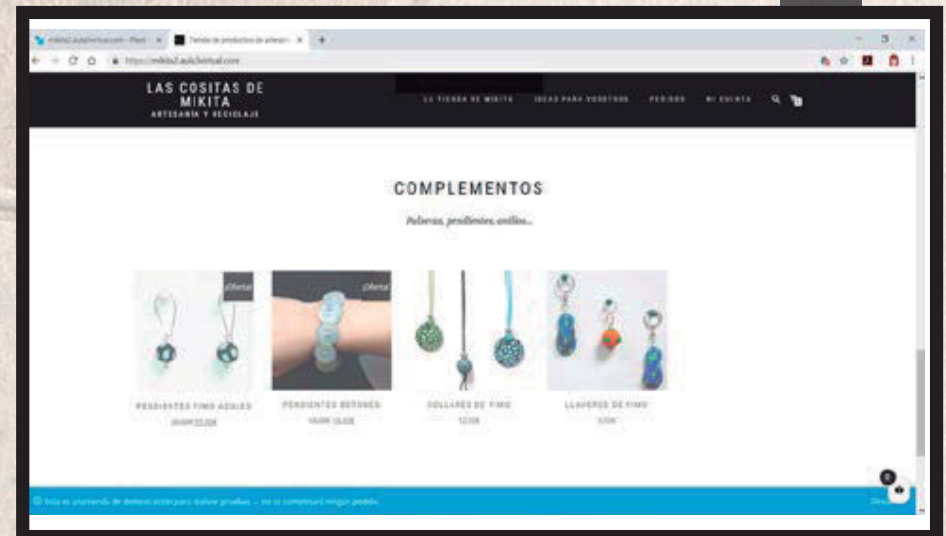

TIENDA ON LINE

03 HOME - PAPELERIA

Otra sección de la Home, esta vez con las últimas novedades de la categoría de Papelería. Pinchando sobre ellos nos manda al producto más detallado. También podemos añadirlo al carrito directamente.

04 HOME - COMPLEMENTOS

Otra sección de la Home, esta vez con las últimas novedades de la categoría de Complementos. Pinchando sobre ellos nos manda al producto más detallado. Y lo mismo que en la sección anterior también podemos añadirlo al carrito directamente.

03

04