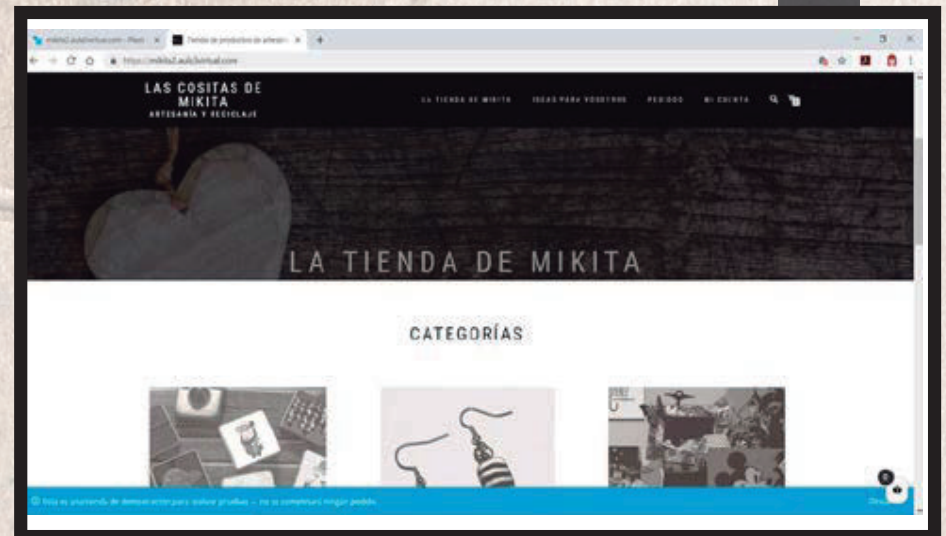

TIENDA ON LINE

01 HOME

Página de bienvenida a la web con acceso directo a la Tienda. Menú superior con las diferentes secciones de la web: tienda, blog, pedidos, cuenta, buscador e icono del carrito, situado en lado derecho y al otro lado el nombre de la web que si pinchas siempre te manda al inicio. Estos dos elementos siempre se muestra en todo el site.

02 HOME - CATEGORÍAS

Si hacemos scroll hacia abajo nos mostrará diferentes secciones. La primera es la de Categorías.

01

02