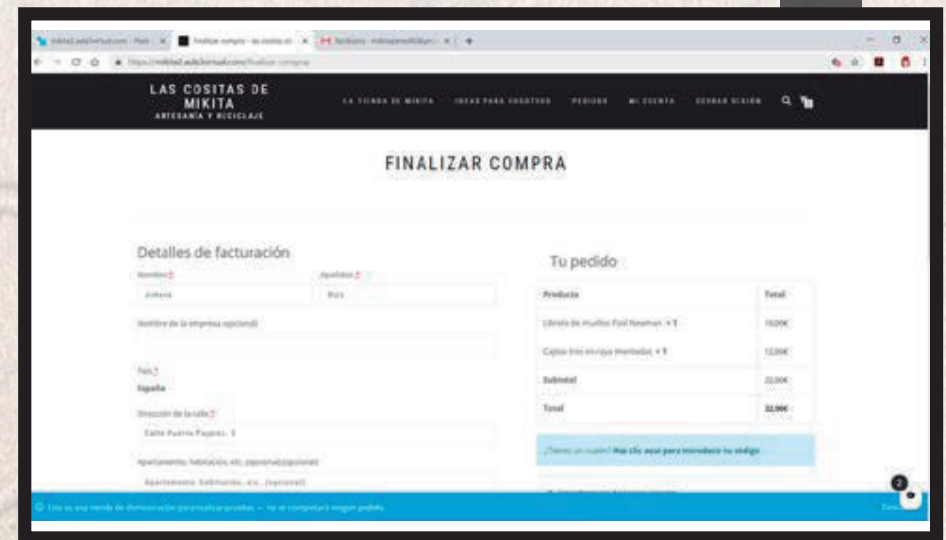

TIENDA ON LINE

15 PG. FINALIZAR COMPRA

Nos muestra los detalles de la compra y la opción de poner o modificar datos para la facturación de la misma. También podemos utilizar cupones para descontar del precio. Nos deja elegir la forma de pago y finalizar la compra.

16 PG. DETALLES PEDIDO

Resumen del pedido y aviso de que se ha realizado e indicación de envío del mismo al email del usuario.

15