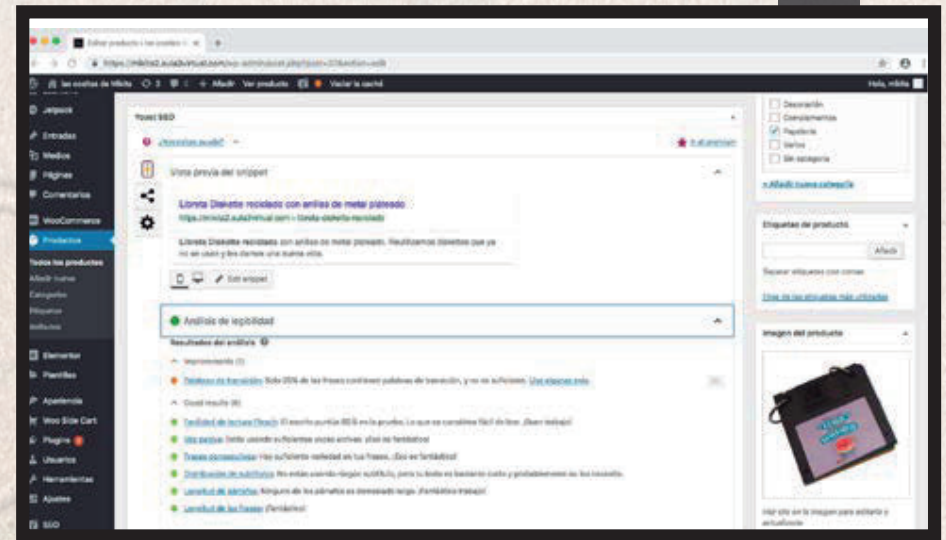

TIENDA ON LINE

Parte administrativa de la web

ADM-05

05 SEO 1

Parte 1 del Seo realizado a uno de los productos de la tienda.