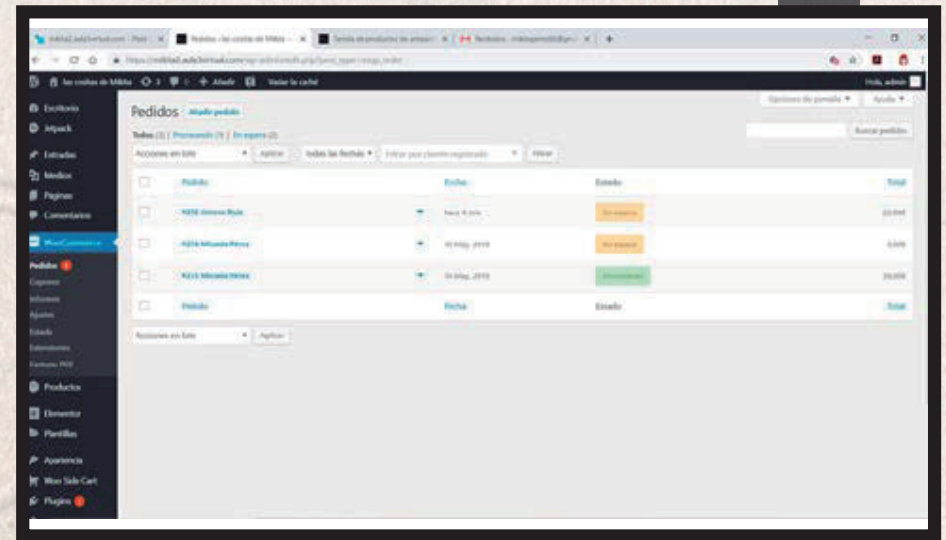

TIENDA ON LINE

Parte administrativa de la web

ADM-01

01 PEDIDOS RECIBIDOS

Listado de los pedidos que se van recibiendo de la Tienda, detallado con el n° de pedido y nombre, fecha, estado y su precio total.