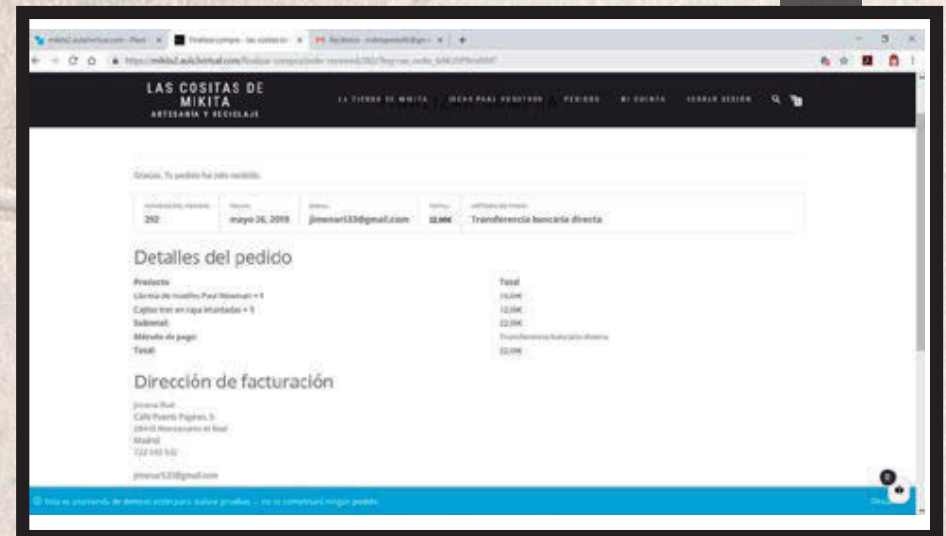

TIENDA ON LINE

15 PG. FINALIZAR COMPRA

Nos muestra los detalles de la compra y la opción de poner o modificar datos para la facturación de la misma. También podemos utilizar cupones para descontar del precio. Nos deja elegir la forma de pago y finalizar la compra.

16 PG. DETALLES PEDIDO

Resumen del pedido y aviso de que se ha realizado e indicación de envío del mismo al email del usuario.

15

16