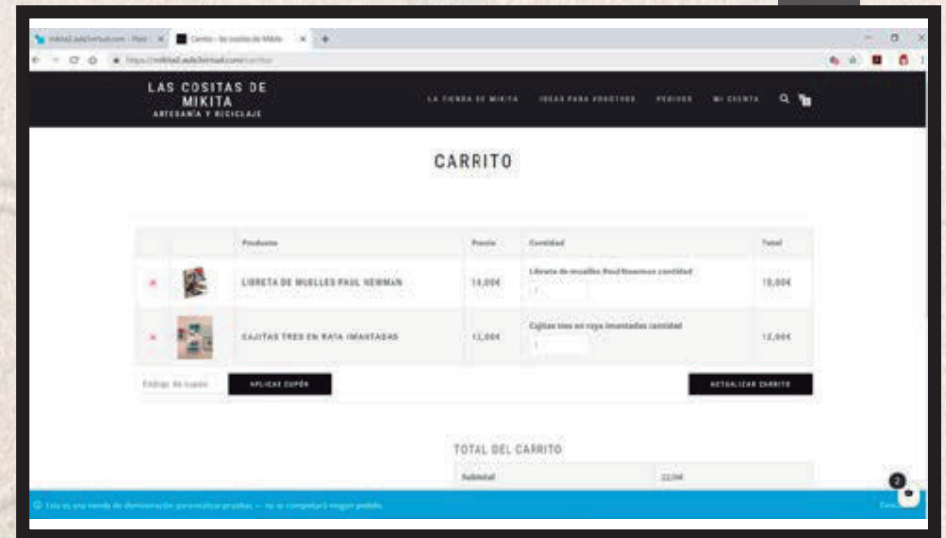

07

08

TIENDA ON LINE

09 PAGINA CARRITO

Aquí ya nos detalla en un listado los productos que se han seleccionado con sus precios, si se quiere utilizar algún cupón de descuento, el total de la suma de todos. Después se puede finalizar la compra.

10 FINALIZAR COMPRA

Página que nos indica que iniciemos cuenta o nos creamos una si no se tiene. Sin hacer este paso no se puede continuar el pago.

09

10

TIENDA ON LINE

11 INICIO CUENTA

En esta página podemos acceder como usuario ya registrado o poder crear una nueva cuenta.