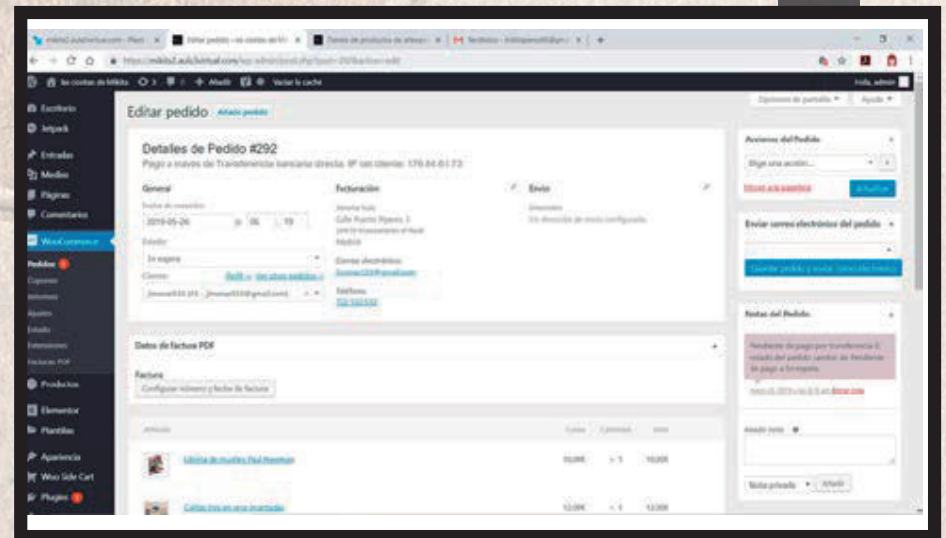

14 PAGINA PEDIDOS

Página donde nos aparece un listado de los pedidos que hemos realizado con la fecha, el estado en el que se encuentra, en espera, en proceso, finalizada, el total y opción de ver en detalle el mismo.

Listado de los pedidos que se van recibiendo de la Tienda, detallado con el n° de pedido y nombre, fecha, estado y su precio total.

ADM-02

02 DETALLES DEL PEDIDO

Aquí ya vemos con más detalle el pedido que ha realizado el usuario y es donde podemos hacer cambios como notas, guardar pedido, mandar email, ver otros pedidos que ha realizado, ver si está pagado o pendiente, etc.