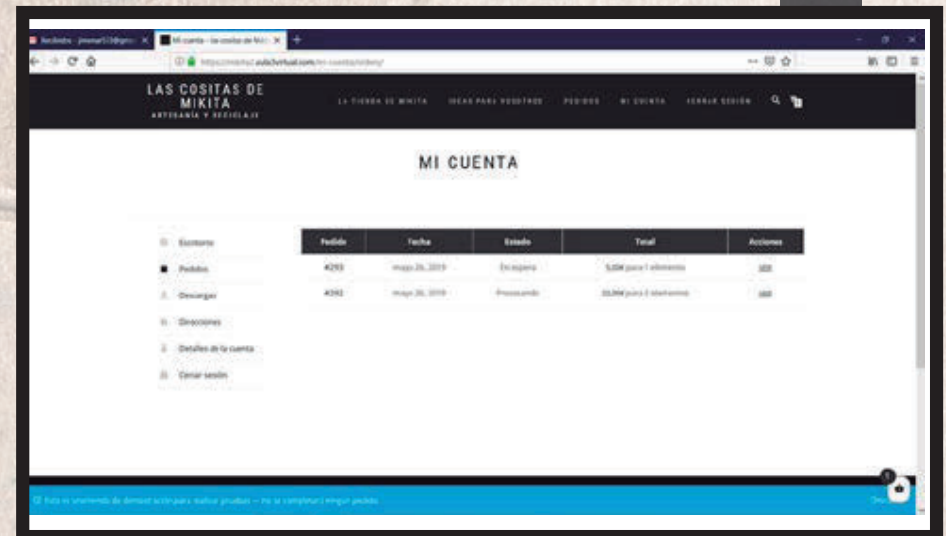

TIENDA ON LINE

13 PAGINA CUENTA

Página de todos los datos que tenemos registrados en la tienda. Datos de facturación, dirección, nombre, etc. Tenemos en la barra lateral un pequeño menú que nos indica todo: nuestros datos, pedidos, descargas, etc y cerrar sesión.

14 PAGINA PEDIDOS

Página donde nos aparece un listado de los pedidos que hemos realizado con la fecha, el estado en el que se encuentra, en espera, en proceso, finalizada, el total y opción de ver en detalle el mismo.

13

14