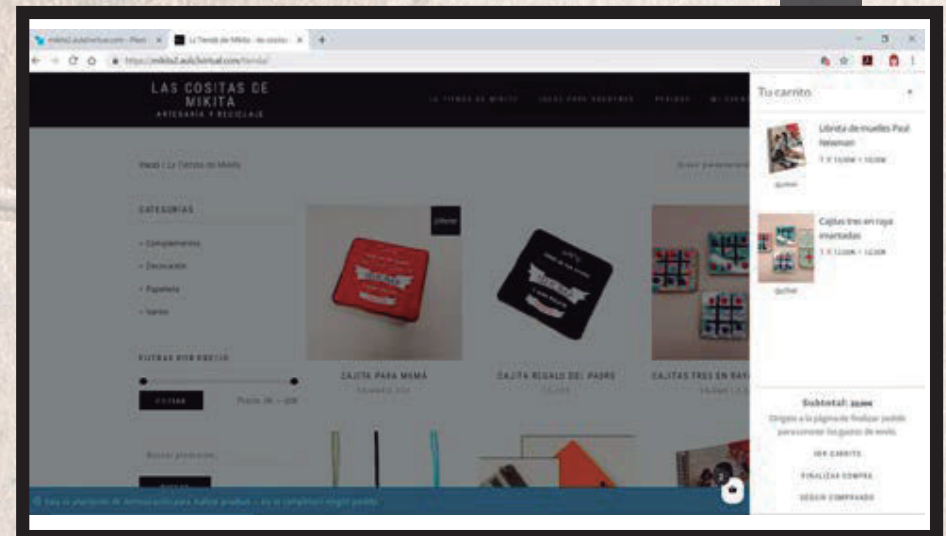

TIENDA ON LINE

07 BARRA LATERAL

Se muestra en toda la tienda y se compone de categorías, filtro por precio y buscador de productos por nombre.

08 CARRITO LATERAL

Pinchando en la cesta que se encuentra en el lado derecho inferior se nos abre la barra lateral del carrito con los productos que se han añadido y podemos ir a la página del carrito o finalizar directamente la compra o seguir comprando.

07

08