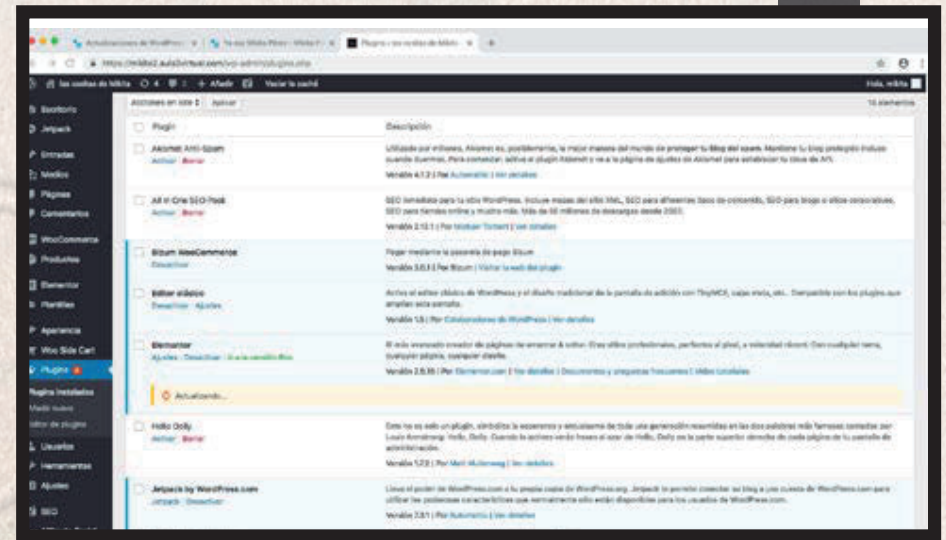

TIENDA ON LINE

Parte administrativa de la web

ADM-03

03 PLUGINS UTILIZADOS 1

Parte 1 de los plugins que he utilizado para esta Tienda On line.