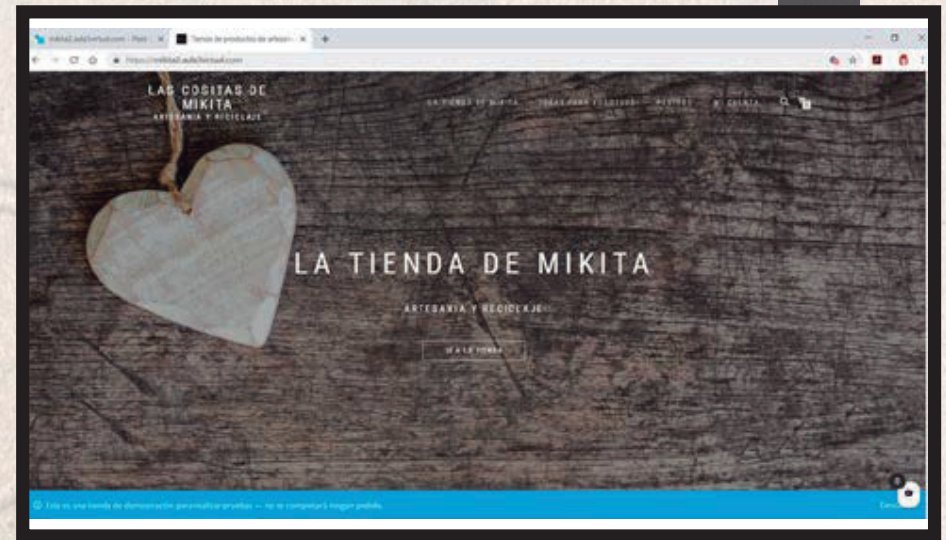

TIENDA ON LINE

01 HOME

Página de bienvenida a la web con acceso directo a la Tienda. Menú superior con las diferentes secciones de la web: tienda, blog, pedidos, cuenta, buscador e icono del carrito, situado en lado derecho y al otro lado el nombre de la web que si pinchas siempre te manda al inicio. Estos dos elementos siempre se muestra en todo el site.

02 HOME - CATEGORÍAS

Si hacemos scroll hacia abajo nos mostrará diferentes secciones. La primera es la de Categorías.

01